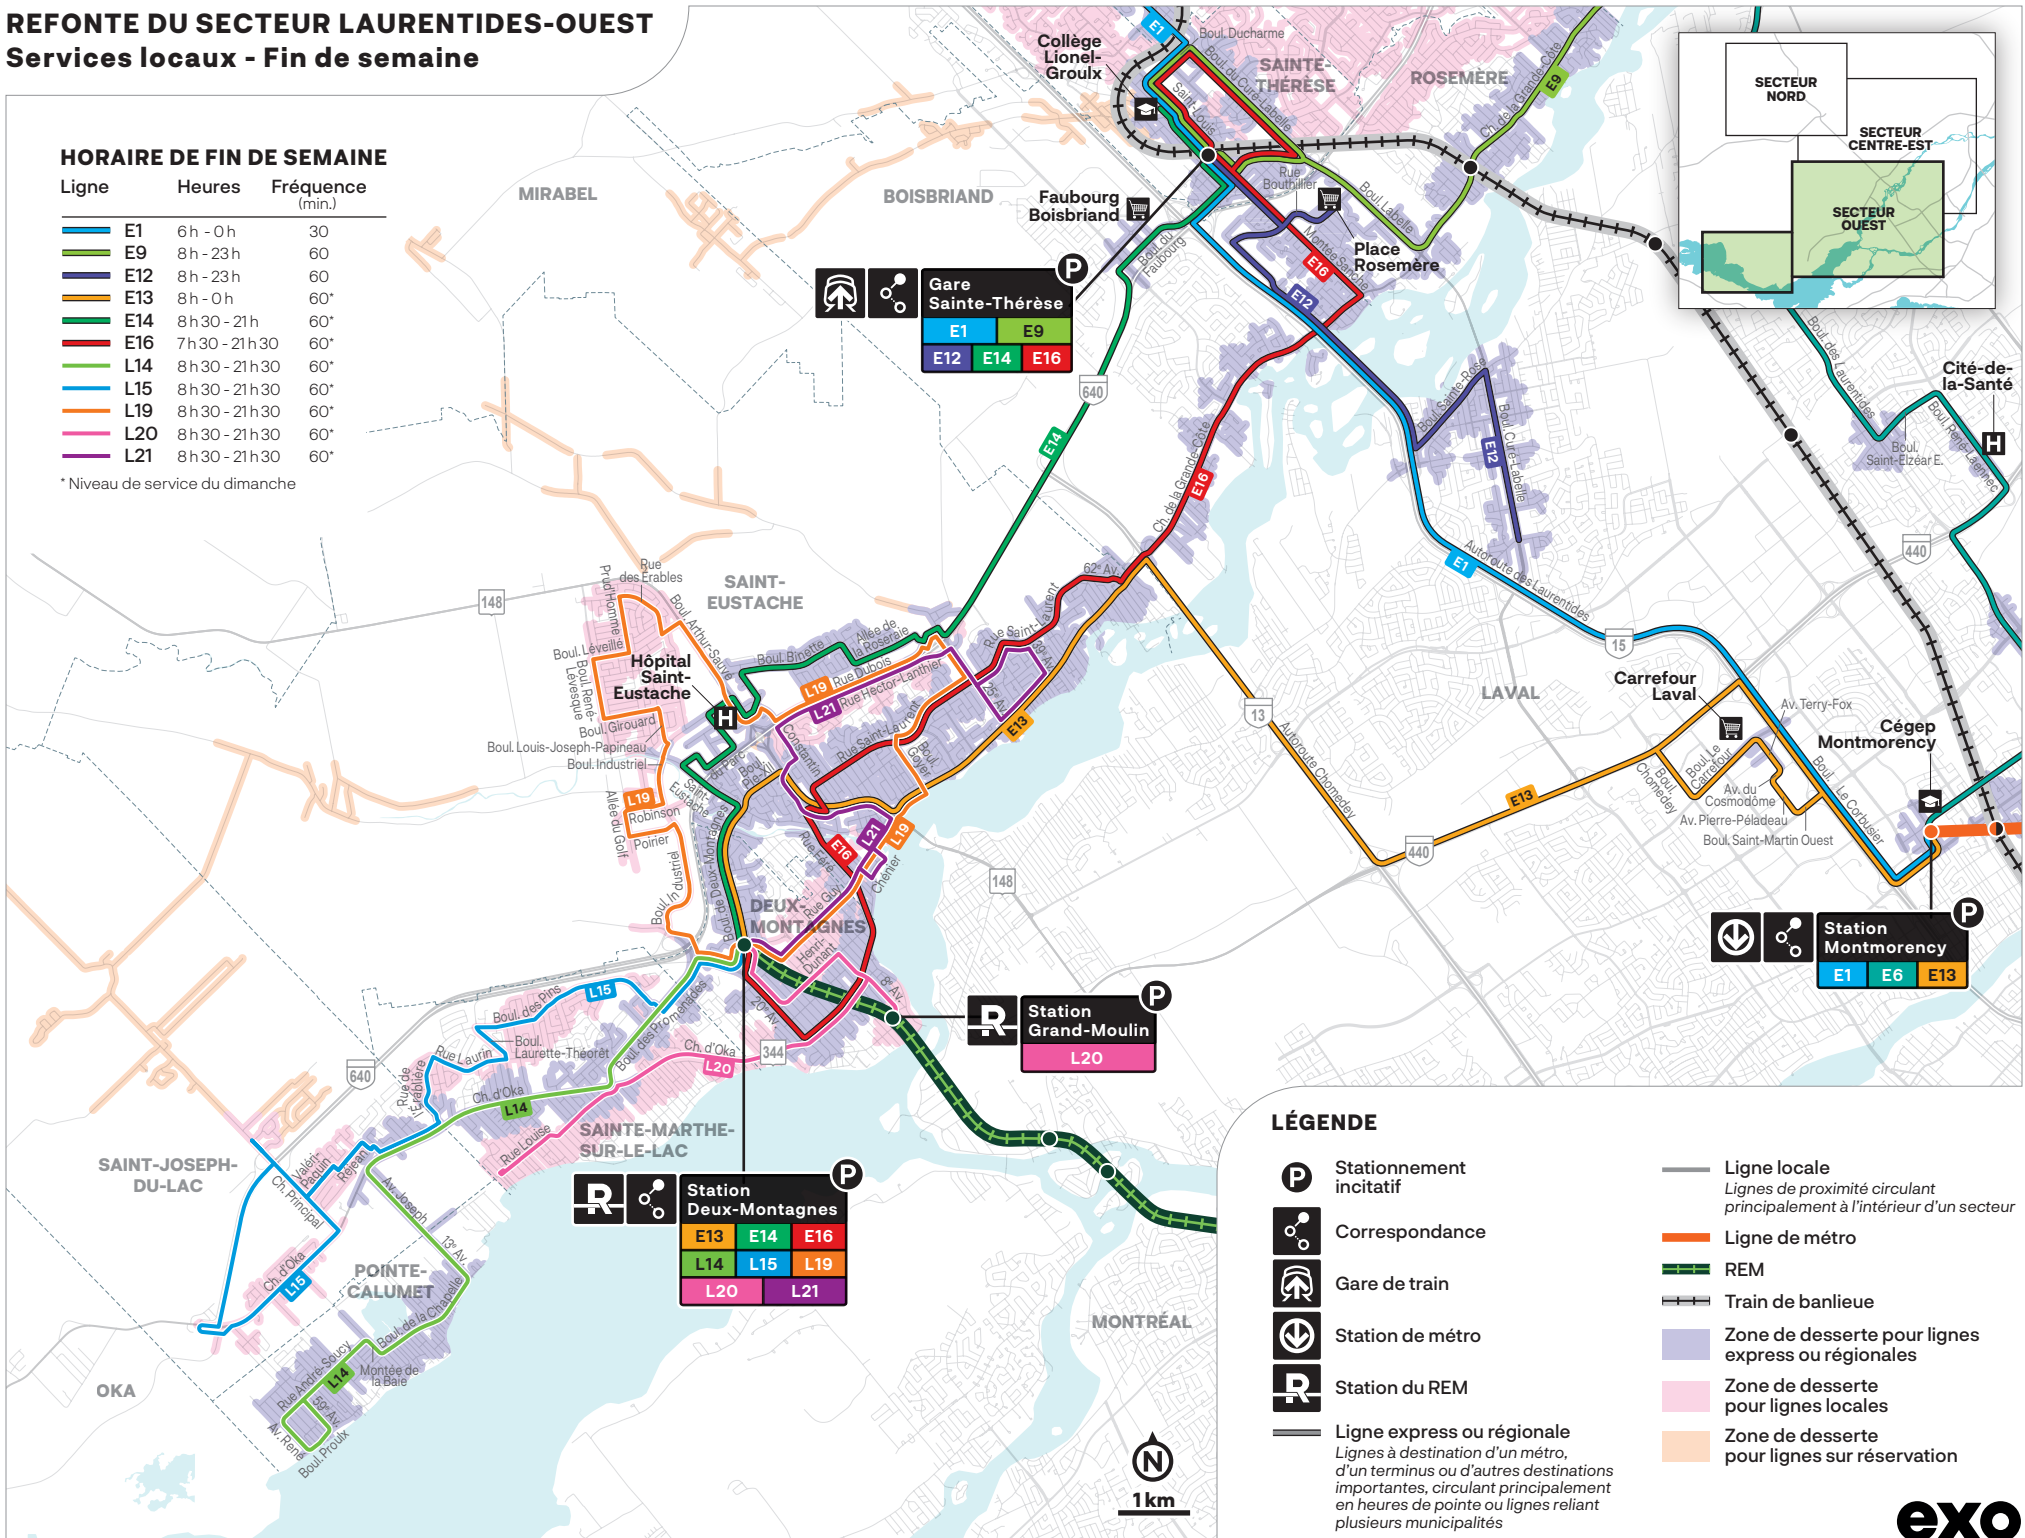

# REFONTE DU SECTEUR LAURENTIDES-OUEST

### HORAIRE DE FIN DE SEMAINE

Ligne	Heures	Fréquence (min.)
E1	6h - 0h	30
E9	8h - 23h	60
E12	8h - 23h	60
E13	8h - 0h	60*
E14	8h30 - 21h	60*
E16	7h30 - 21h30	60*
L14	8h30 - 21h30	60*
L15	8h30 - 21h30	60*
L19	8h30 - 21h30	60*
L20	8h30 - 21h30	60*
L21	8h30 - 21h30	60*

\* Niveau de service du dimanche

### LÉGENDE

- Stationnement incitatif
- Correspondance
- Gare de train
- Station de métro
- Station du REM
- Ligne express ou régionale  
Lignes à destination d'un métro, d'un terminus ou d'autres destinations importantes, circulant principalement en heures de pointe ou lignes reliant plusieurs municipalités
- Ligne locale  
Lignes de proximité circulant principalement à l'intérieur d'un secteur
- Ligne de métro
- REM
- Train de banlieue
- Zone de desserte pour lignes express ou régionales
- Zone de desserte pour lignes locales
- Zone de desserte pour lignes sur réservation