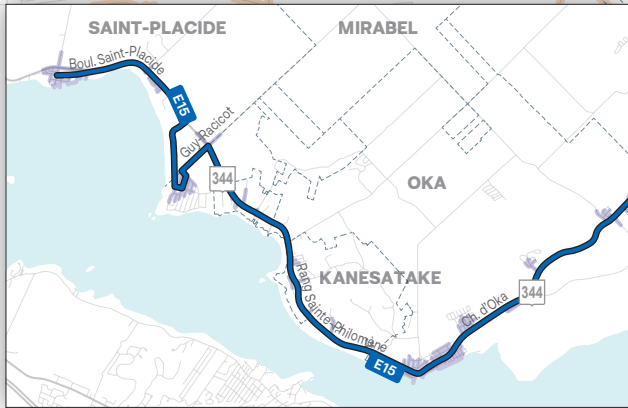

# REFONTE DU SECTEUR LAURENTIDES-OUEST

## Services locaux - Semaine

### LÉGENDE

- Stationnement incitatif
- Correspondance
- Gare de train
- Station de métro
- Station du REM
- Ligne express ou régionale  
Lignes à destination d'un métro, d'un terminus ou d'autres destinations importantes, circulant principalement en heures de pointe ou lignes reliant plusieurs municipalités
- Ligne locale  
Lignes de proximité circulant principalement à l'intérieur d'un secteur
- Ligne de métro
- REM
- Train de banlieue
- Zone de desserte pour lignes express ou régionales
- Zone de desserte pour lignes locales
- Zone de desserte pour lignes sur réservation