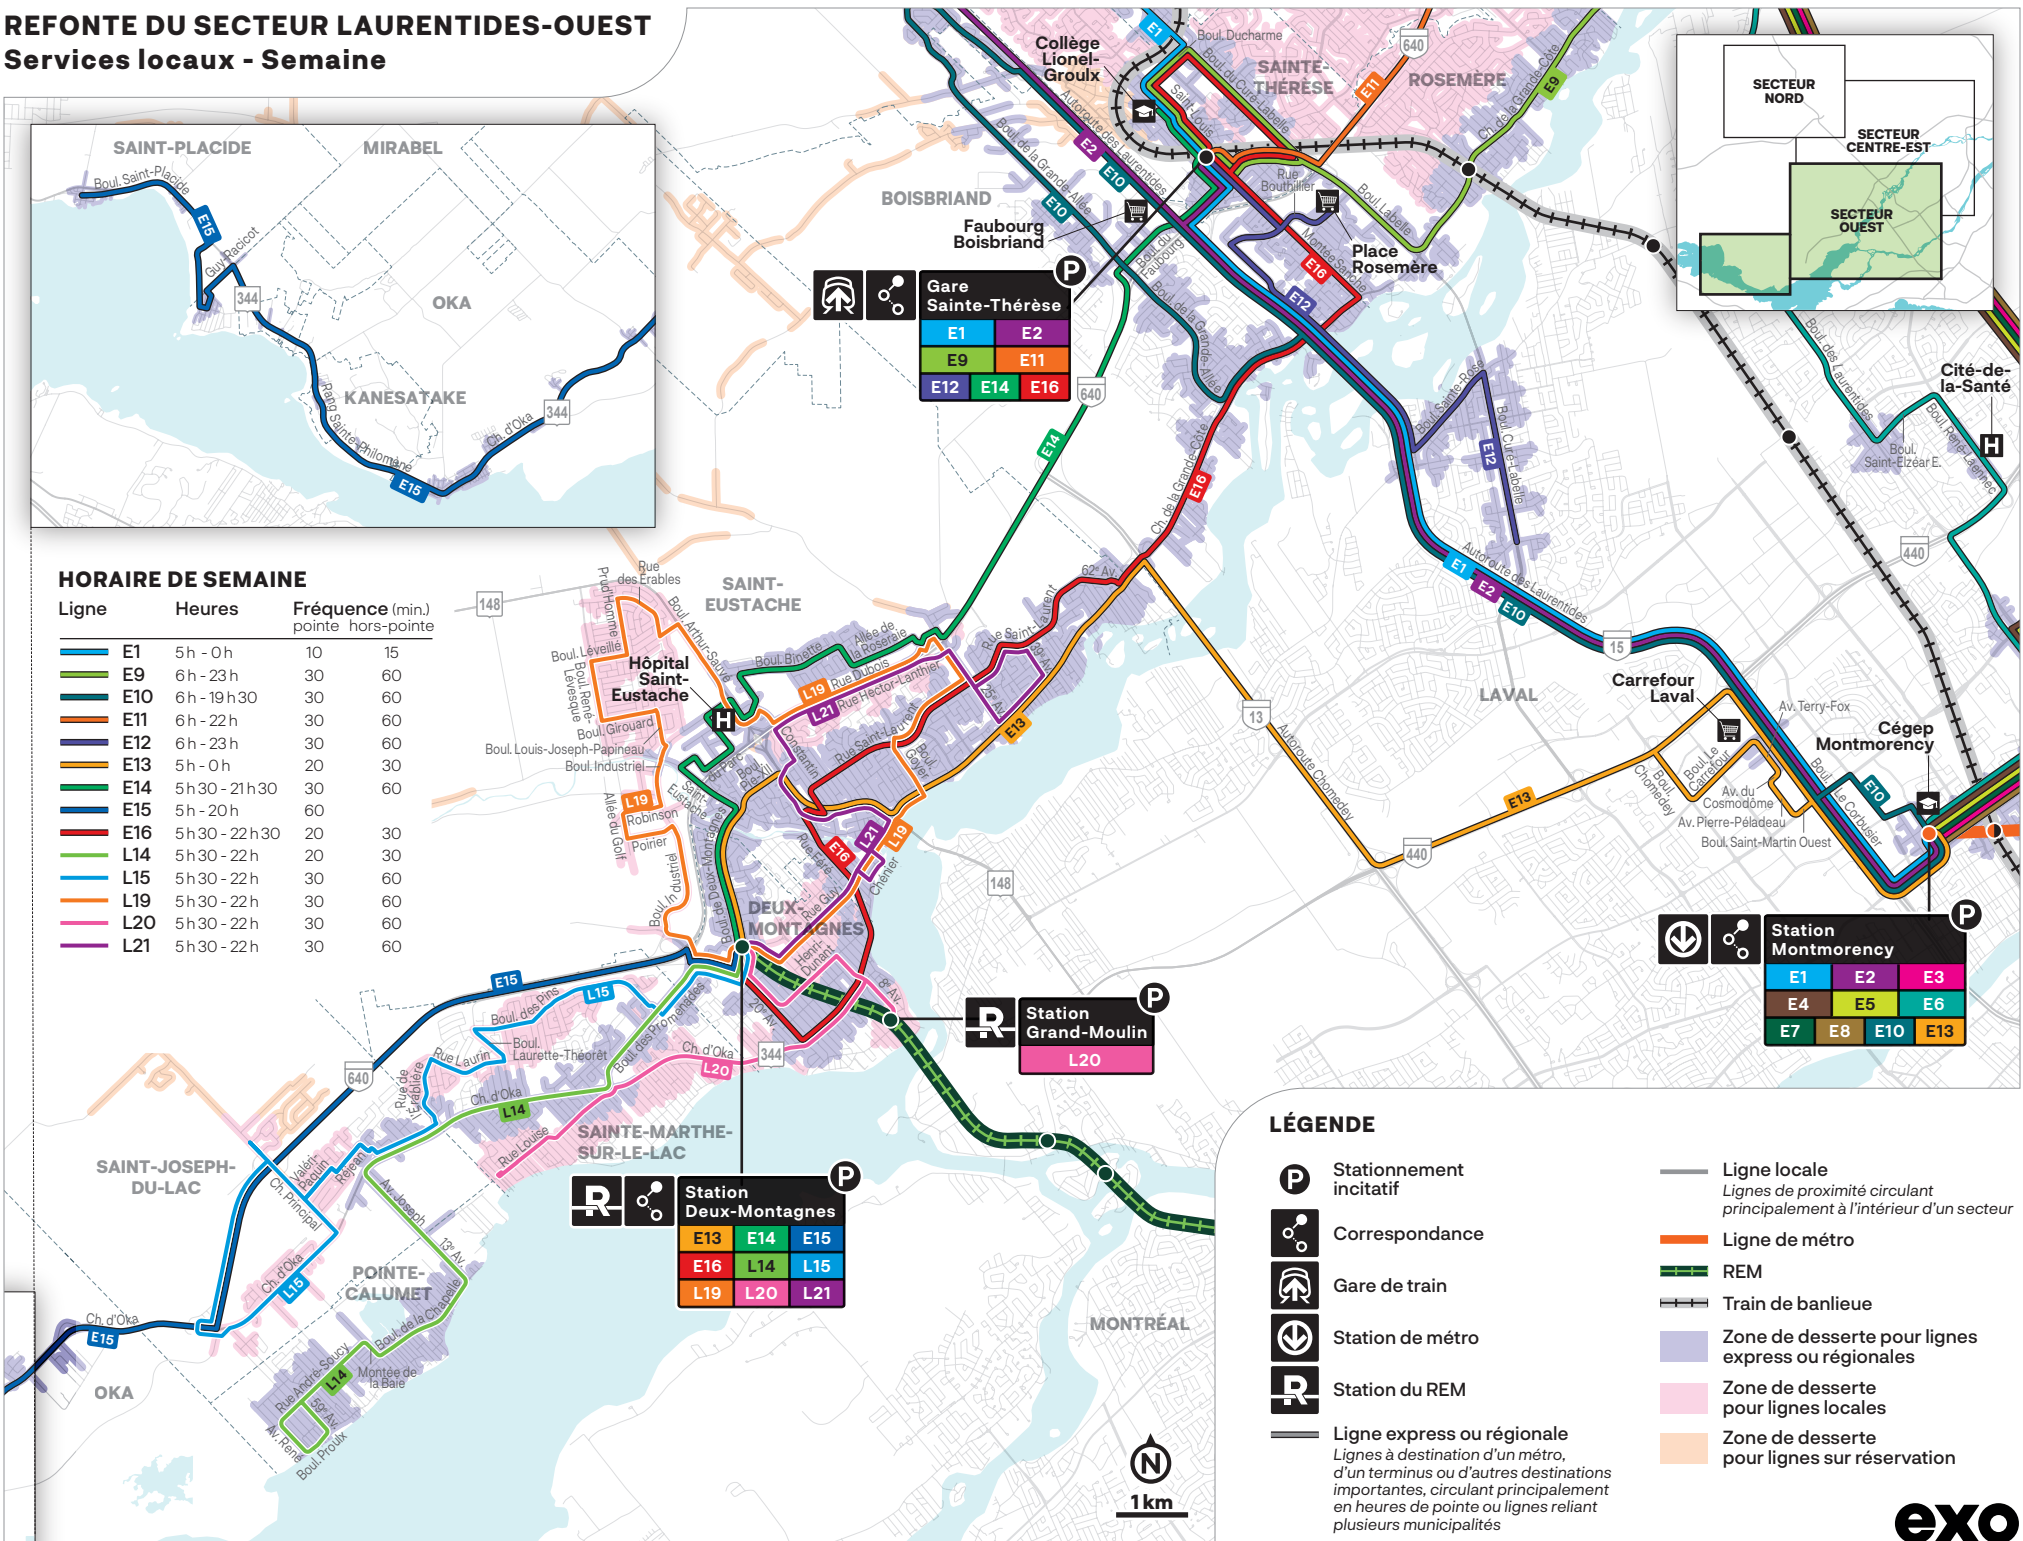

# REFONTE DU SECTEUR LAURENTIDES-OUEST

## Services locaux - Semaine

### HORAIRE DE SEMAINE

Ligne	Heures	Fréquence (min.)	pointe	hors-pointe
E1	5h - 0h	10	15	
E9	6h - 23h	30	60	
E10	6h - 19h30	30	60	
E11	6h - 22h	30	60	
E12	6h - 23h	30	60	
E13	5h - 0h	20	30	
E14	5h30 - 21h30	30	60	
E15	5h - 20h	60		
E16	5h30 - 22h30	20	30	
L14	5h30 - 22h	20	30	
L15	5h30 - 22h	30	60	
L19	5h30 - 22h	30	60	
L20	5h30 - 22h	30	60	
L21	5h30 - 22h	30	60	

### LÉGENDE

- Stationnement incitatif
- Correspondance
- Gare de train
- Station de métro
- Station du REM
- Ligne express ou régionale  
Lignes à destination d'un métro, d'un terminus ou d'autres destinations importantes, circulant principalement en heures de pointe ou lignes reliant plusieurs municipalités
- Ligne locale  
Lignes de proximité circulant principalement à l'intérieur d'un secteur
- Ligne de métro
- REM
- Train de banlieue
- Zone de desserte pour lignes express ou régionales
- Zone de desserte pour lignes locales
- Zone de desserte pour lignes sur réservation