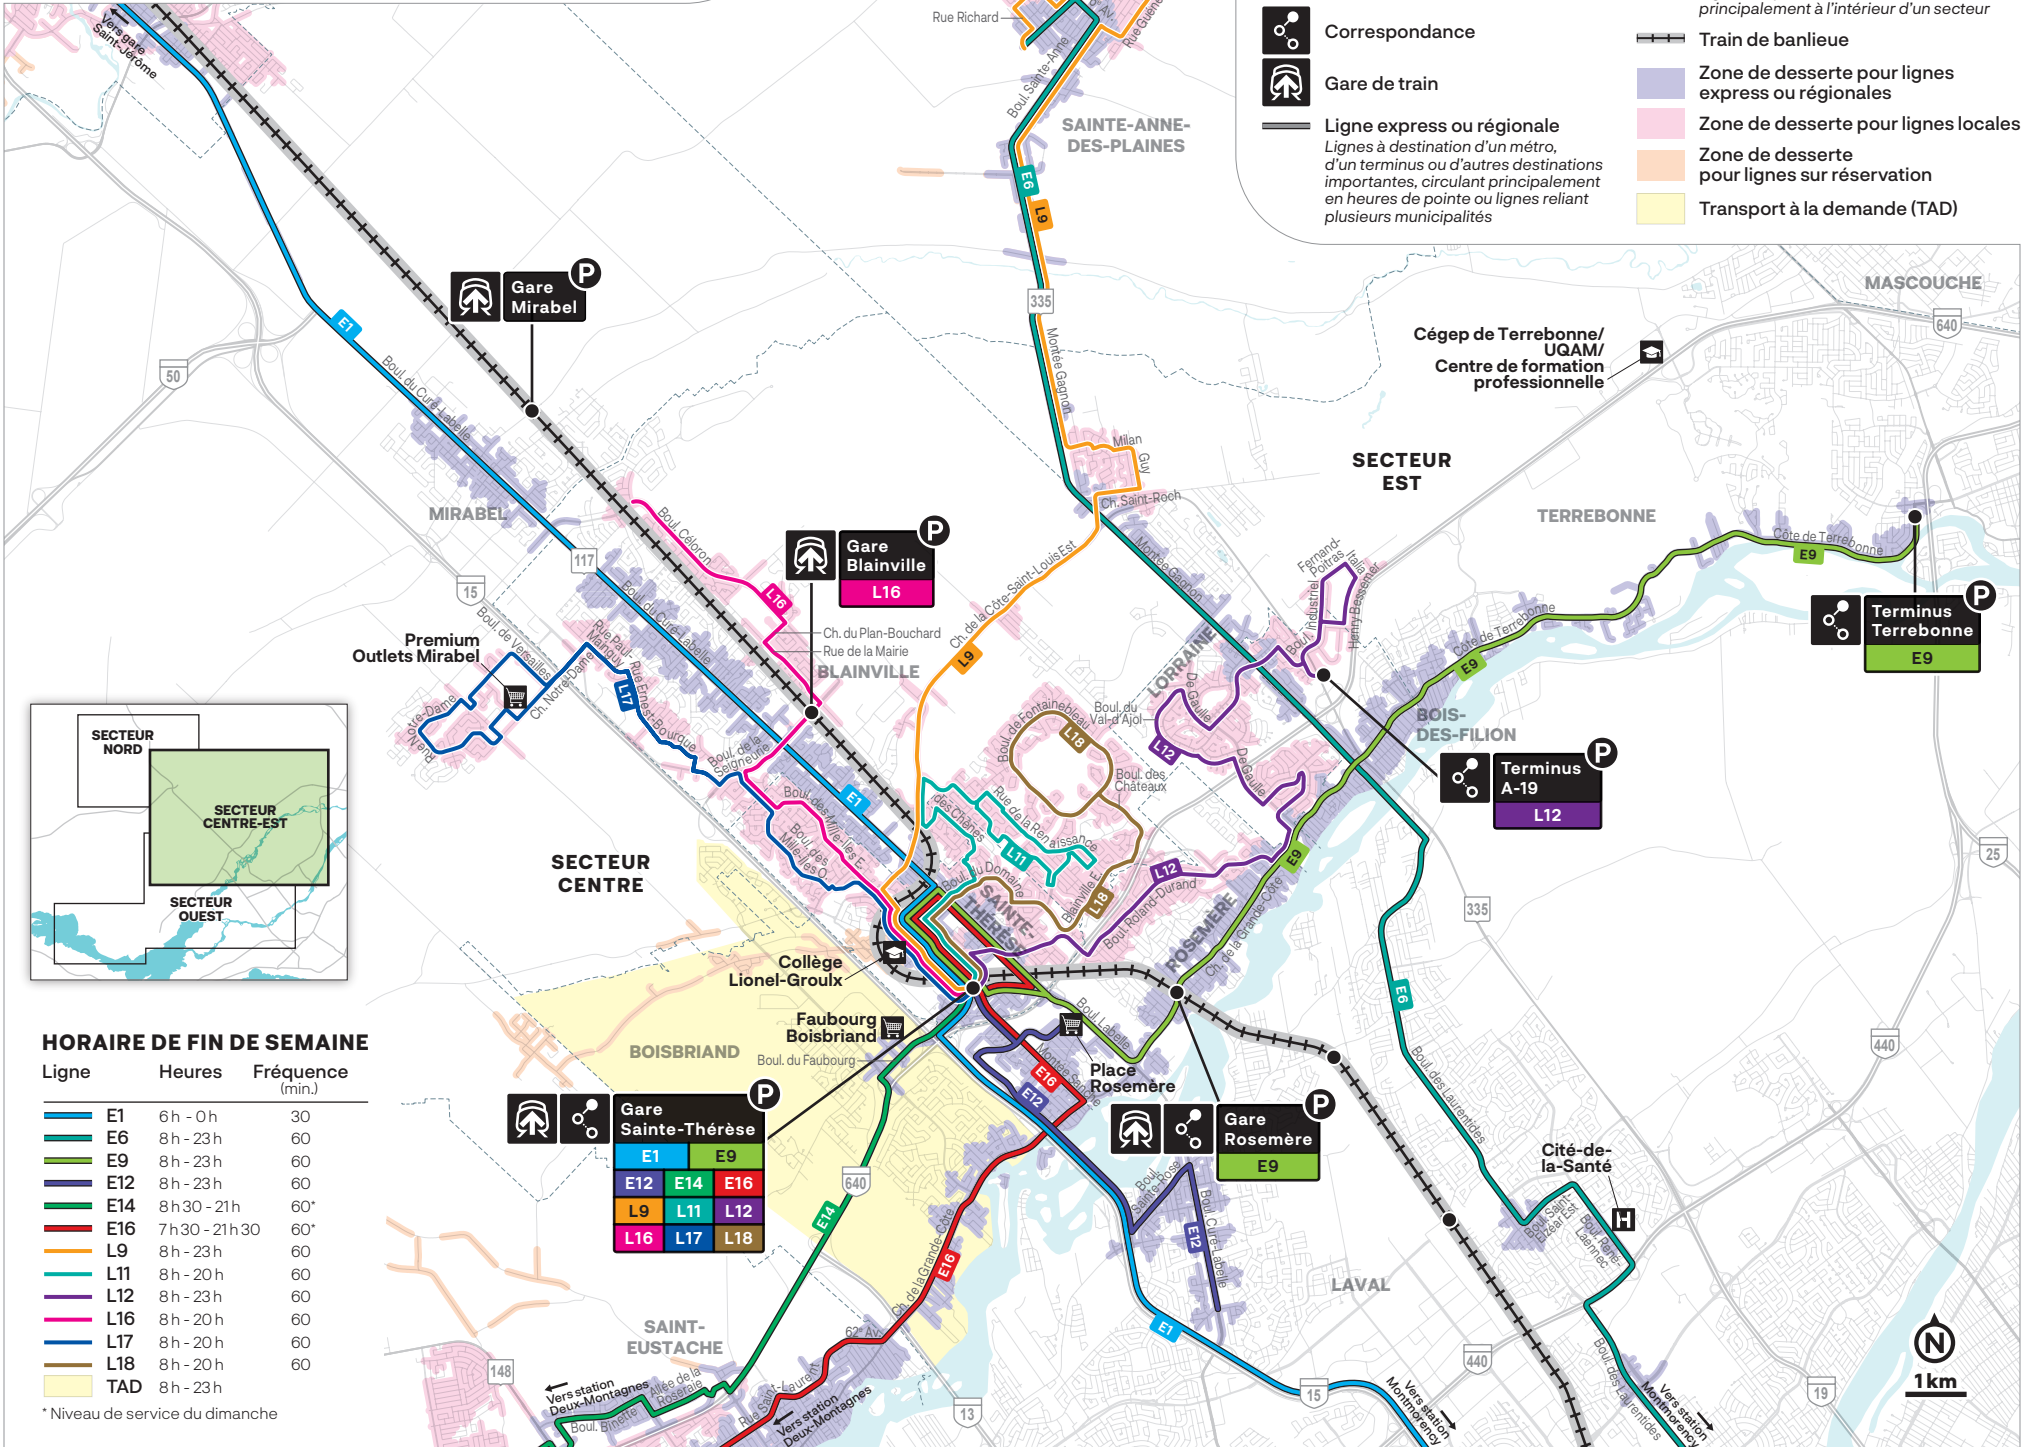

REFONTE DU SECTEUR LAURENTIDES-CENTRE-EST

Services locaux - Fin de semaine

LÉGENDE

- Stationnement incitatif
- Correspondance
- Gare de train
- Ligne express ou régionale
Lignes à destination d'un métro, d'un terminus ou d'autres destinations importantes, circulant principalement en heures de pointe ou lignes reliant plusieurs municipalités
- Ligne locale
Lignes de proximité circulant principalement à l'intérieur d'un secteur
- Train de banlieue
- Zone de desserte pour lignes express ou régionales
- Zone de desserte pour lignes locales
- Zone de desserte pour lignes sur réservation
- Transport à la demande (TAD)

HORAIRE DE FIN DE SEMAINE

Ligne	Heures	Fréquence (min.)
E1	6h - 0h	30
E6	8h - 23h	60
E9	8h - 23h	60
E12	8h - 23h	60
E14	8h30 - 21h	60*
E16	7h30 - 21h30	60*
L9	8h - 23h	60
L11	8h - 20h	60
L12	8h - 23h	60
L16	8h - 20h	60
L17	8h - 20h	60
L18	8h - 20h	60
TAD	8h - 23h	

* Niveau de service du dimanche